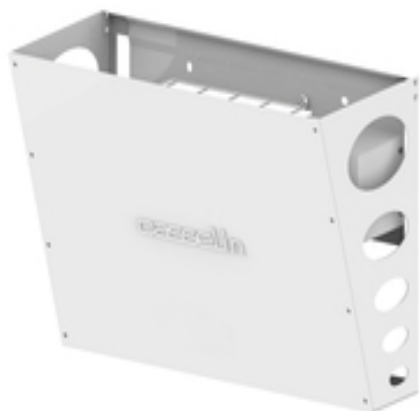

Restaupro.com

Service Client du Lundi au Vendredi

De 8h30 à 18h30 au **09 72 30 60 80****Désinsectiseur à glue 20W - Blanc**

Description	Caractéristiques
Acier peint à l'époxy Ampoule UV actinique 4 feuilles engluées Indice IP : 20 Surface couverte (m ²) : 50 Puissance : 20 W / 230 V Dimensions : L 360 x P 167 x H 258 mm Poids : 2,60 Kg > Livré avec kit de fixation	Profondeur (mm) 167
	Largeur (mm) 360
	Puissance totale (kW) 0,02
	Dimensions extérieures 360 x 167 x 258
	Surface couverte 50 m ²
	Garantie constructeur 1 an incluse