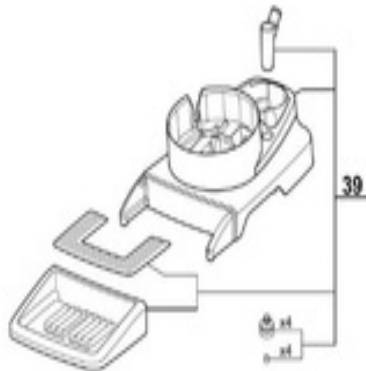

Restaupro.com

Service Client du Lundi au Vendredi

De 8h30 à 18h30 au **09 72 30 60 80****Kit socle + ramasse gouttes XL + bec long**

robot coupe

Description	Caractéristiques
Kit socle + ramasse gouttes XL + bec long pour les extracteurs de jus J80 - J80 Buffet - J100	Référence constructeur 49230
	Type d'accessoire : Kit extracteur jus / coulis
	Garantie constructeur 1 an incluse