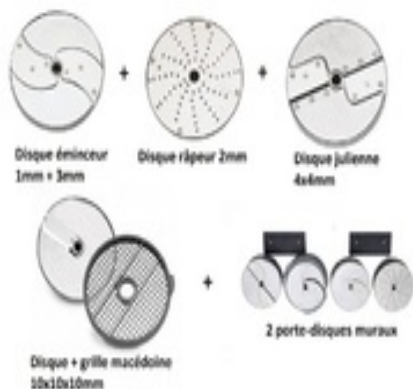

Restaupro.com

Service Client du Lundi au Vendredi

 De 8h30 à 18h30 au **09 72 30 60 80**
Pack disques restauration - traiteur

robot coupe

Description	Caractéristiques
Pack disques Expert Mineral+ Restauration -Traiteur - disques pour R502-R502V.V.-R752-R752V.V.-CL50-CL52-CL55-CL60 : éminceur 1 mm - éminceur 3 mm - râpeur 2 mm - Bâtonnet 4 x 4 mm - Equipement Macédoine : éminceur 10 mm + grille 10 x 10 mm - 2 porte-disques muraux.	Référence 1929WF constructeur <hr/> Type d'accessoire : Kit disque <hr/> Garantie constructeur 1 an incluse