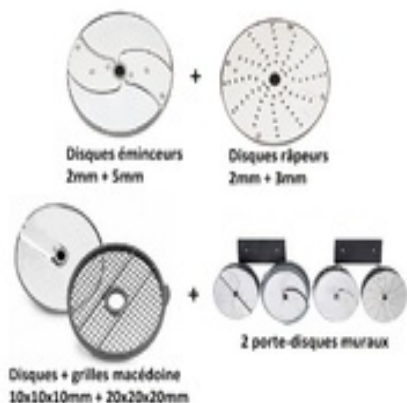

## Pack disques Collectivité

robot coupe

Description	Caractéristiques								
Pack disques Expert Mineral+ Collectivité 8 disques pour R502-R502V.V.-R752-R752V.V.-CL50-CL52-CL55-CL60: éminceur 2 mm-éminceur 5 mm-râpeur 2 mm-râpeur 3 mm - Equipement Macédoine : éminceur 10 mm + grille 10 x 10 mm -Equipement Macédoine : éminceur 20 mm + grille 20 x 20 mm - 2 porte-disques muraux.	<table style="width: 100%; border-collapse: collapse;"> <tr> <td style="border-bottom: 1px solid black;">Référence</td> <td style="border-bottom: 1px solid black;">1927WF</td> </tr> <tr> <td style="border-bottom: 1px solid black;">constructeur</td> <td style="border-bottom: 1px solid black;"></td> </tr> <tr> <td>Type d'accessoire :</td> <td>Kit disque</td> </tr> <tr> <td colspan="2"><b>Garantie constructeur 1 an incluse</b></td> </tr> </table>	Référence	1927WF	constructeur		Type d'accessoire :	Kit disque	<b>Garantie constructeur 1 an incluse</b>	
Référence	1927WF								
constructeur									
Type d'accessoire :	Kit disque								
<b>Garantie constructeur 1 an incluse</b>									